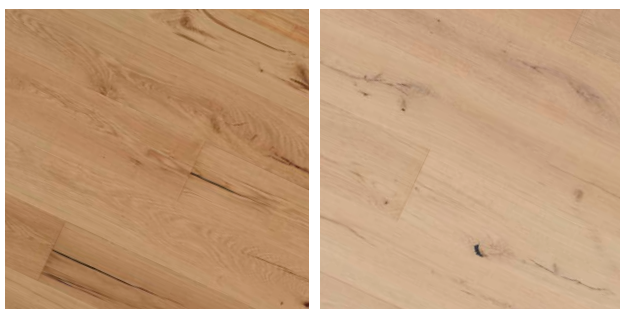

PODLAHY DŘEVĚNÉ TŘÍVRSTVÉ

_lamett®

CHALET 190

FORMÁT: 14 x 190 x 1 900 mm

TŘÍDĚNÍ RUSTIC B+
OXIDATIVNÍ OLEJ S LEHKÝM
KARTÁČEM
4V FÁZE
NÁŠLAP 3 mm
ZÁMEK DROP LOCK

CHALET 190 rustik v oxidativním oleji

VŽDY VÝHODNĚ

1 917 Kč

1 584 Kč bez DPH

DLOUHODOBÁ CENA
NEZVÝŠENÁ OD 4. 12. 2022

Natural
oxidativní olej, kartáč

Invisible
oxidativní olej, kartáč

SKLADEM

Skladem u distributora v ČR nebo
k rychlému dodání od evropského
výrobce včetně shodných listů

20 LET ZÁRUKA

CRAFTS
MANSHIP

**ŠPIČKOVÉ
TECHNOLOGIE
+ ŘEMESLO**

Nejmodernější výrobní
procesy, pečlivé zpracování
v oxidativním oleji

CHARACTER
GRADING

**MARKANTNÍ
RUSTIKALITA**

Tmavé a světlé partie
dubu doplněné tmelenými
suky a trhlinami v přírodní
harmonii

**SCHODOVÉ HRANY
PRO KAŽDOU PODLAHU**

Do 4 týdnů k dodání
schodové hrany vyrobené
přímo z podlahových
lamel pro Vaše perfektní
schody

**VHODNÉ PRO
PODLAHOVÉ VYTÁPĚNÍ**

Všechny podlahy
v kolekci jsou vhodné pro
podlahové vytápění

Invisible, oxidativní olej, kartáč

Ceny Kč/m² včetně 21% DPH
Platnost od 1. 5. 2023